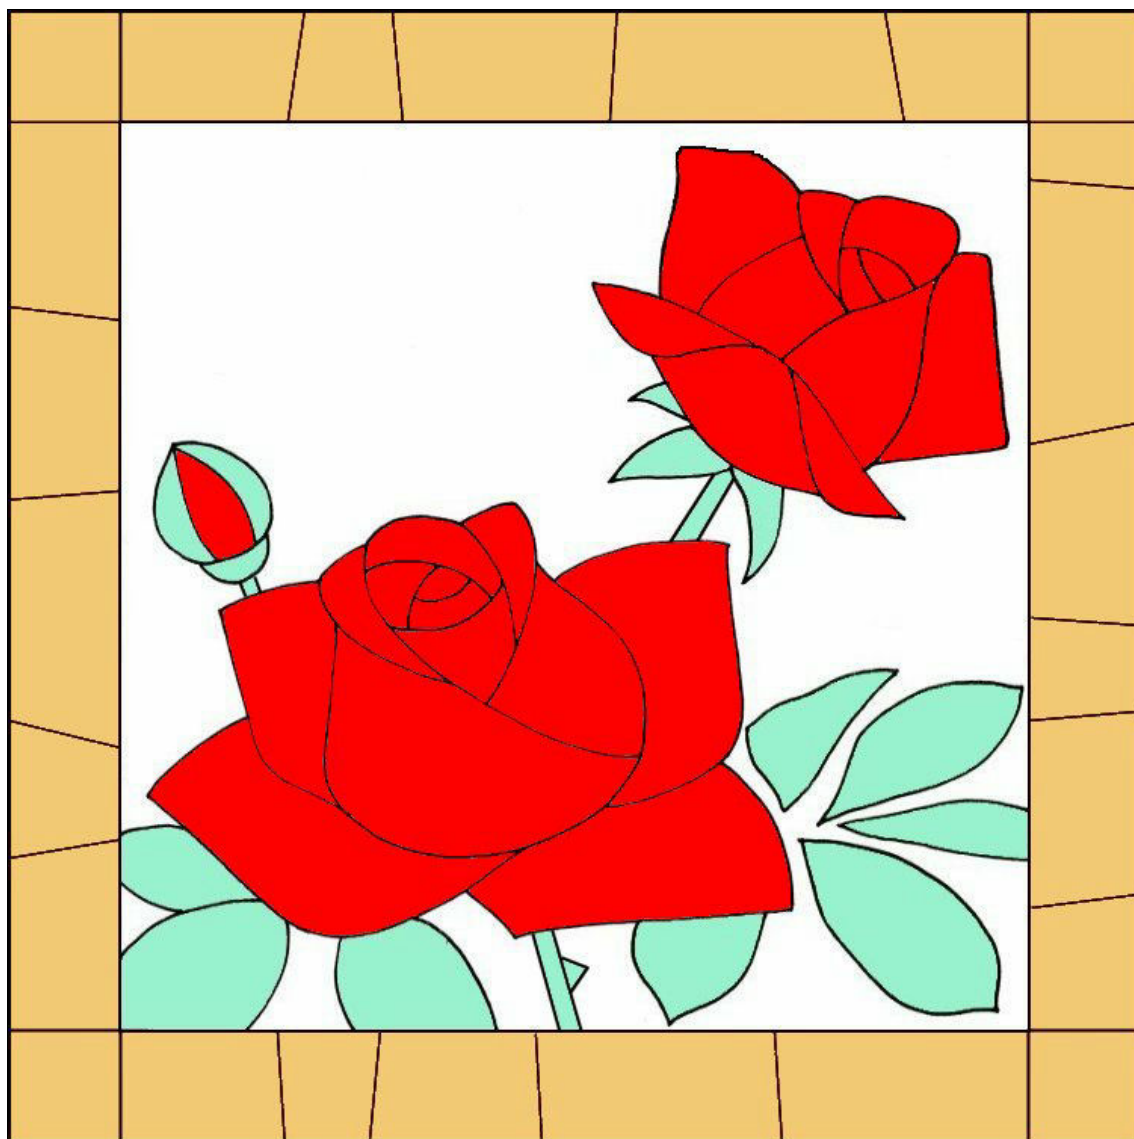

## フュージングタイル パターン

### 1. バラ

【サイズ】  
150×150mm

#### 【参考色】

場所	色
花びら	01 レッド
葉	07 エメラルドグリーン
縁飾り	13 ライトアンバー